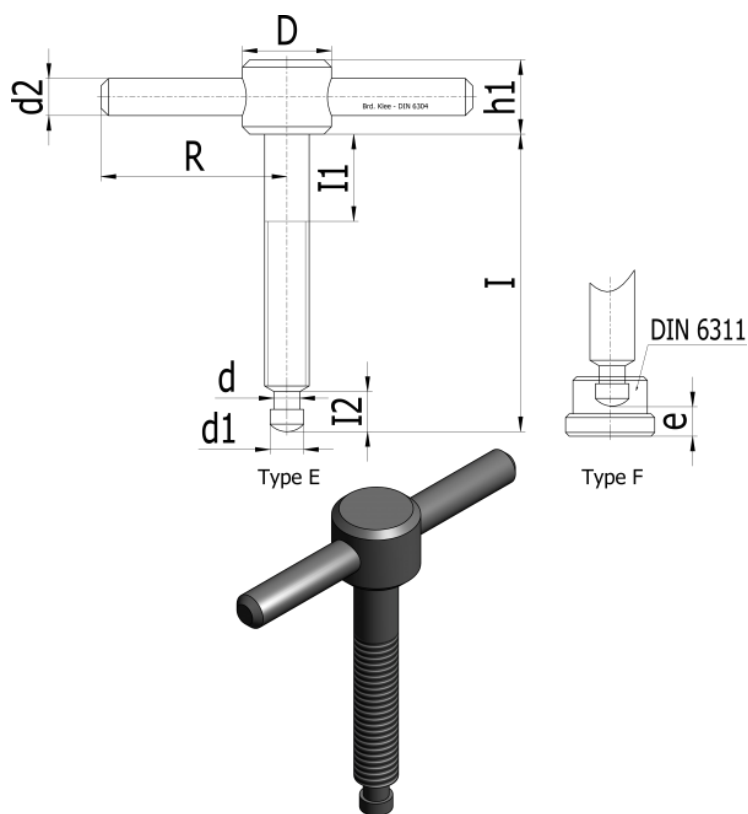

Varenummer: 20474718  
 Beskrivelse: E+G  
 Spændeskruer DIN 6304-M 16-110-F

## Mål

d1	= M 16	I3 = 120
d2	= 24	I4 = 20
d3	= 12	I5 = 5.3
d4 h11	= 12.0	z = 10.6
I1	= 110	
I1	= 90	
I1	= 75	
I2	= 20	